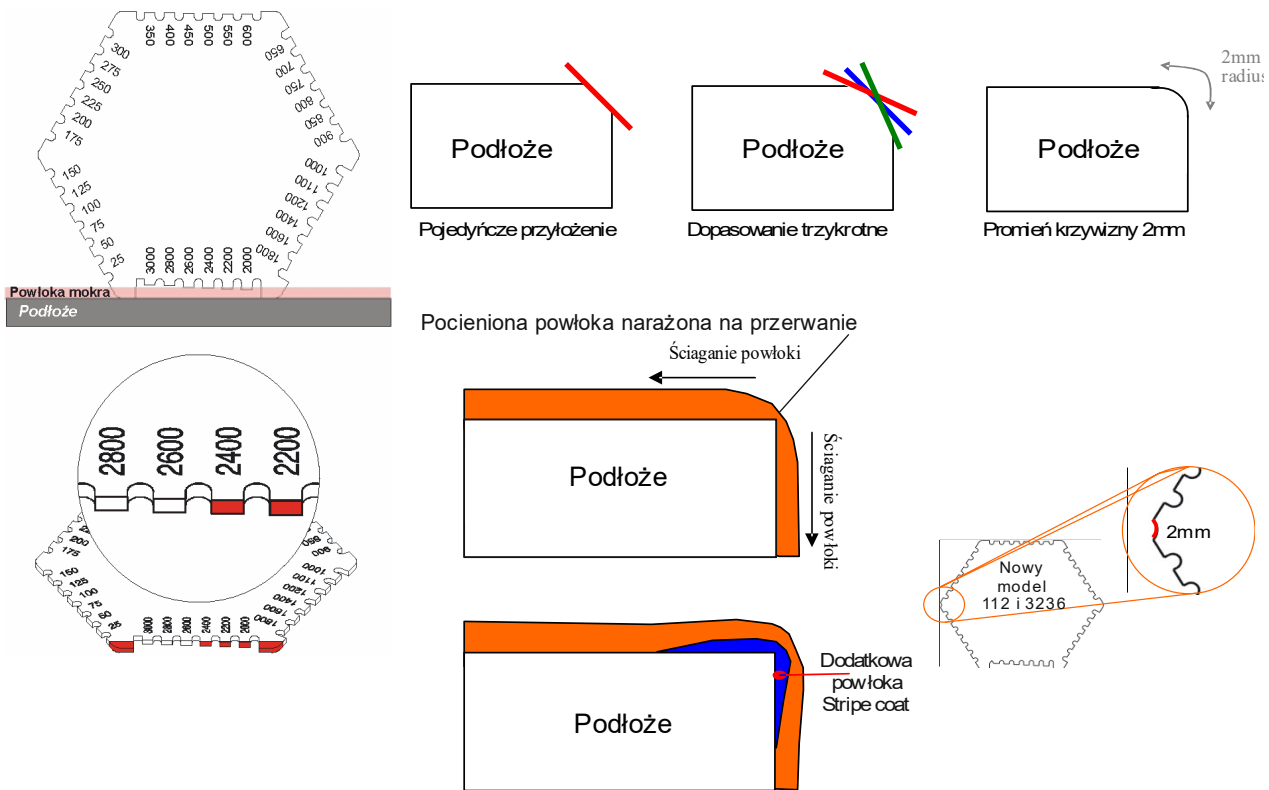

ELCOMETER 112 & 3236

Sześciokątne grzebień do pomiaru grubości mokrej warstwy farby (WFT)

Model	OPIS	ZAKRES	ODCZYTY	Numer kat.
Elcometer 3236/1	Sześciokątny grzebień do pomiaru grubości mokrej warstwy farby (WFT)	20 - 370µm	20, 30, 40, 50, 60, 70, 80, 90, 100, 110, 120, 130, 150, 170, 190, 210, 230, 250, 270, 290, 310, 330, 350, 370 µm	K003236M201
Elcometer 3236/2	Sześciokątny grzebień do pomiaru grubości mokrej warstwy farby (WFT)	25 - 2000µm	25, 50, 75, 100, 125, 150, 175, 200, 225, 250, 275, 300, 350, 400, 450, 500, 550, 600, 650, 700, 750, 800, 850, 900, 950, 1000, 1100, 1200, 1300, 1400, 1500, 1600, 1700, 1800, 1900, 2000 µm	K003236M202
Elcometer 112/1	Sześciokątny grzebień do pomiaru grubości mokrej warstwy farby (WFT)	25 - 3000µm	25, 50, 75, 100, 125, 150, 175, 200, 225, 250, 275, 300, 350, 400, 450, 500, 550, 600, 650, 700, 750, 800, 850, 900, 1000, 1100, 1200, 1400, 1600, 1800, 2000, 2200, 2400, 2600, 2800, 3000 µm	B112----1B
Elcometer 112/2	Sześciokątny grzebień do pomiaru grubości mokrej warstwy farby (WFT)	1 - 120 mils	1, 2, 3, 4, 5, 6, 7, 8, 9, 10, 11, 12, 14, 16, 18, 20, 22, 24, 26, 28, 30, 32, 34, 36, 38, 40, 45, 50, 55, 60, 70, 80, 90, 100, 110, 120	B112----2B
Elcometer 112	Grzebień jw. aluminiowy	25-3000 µm		B112AL

Opcjonalnie dostępny jest **certyfiakat kalibracji**.

Spełniane normy dla mierników grubości mokrej warstwy Elcometer 112, 115, 154, 3230, 3236, 3238:

Standard	Elcometer Models					
	112	115	154	3230	3236	3238
AS/NZS 1580.107.3	+	+	+	+	+	+
ASTM D 1212-A	-	-	-	+	-	-
ASTM D 4414-A	+	+	-	-	+	+
ISO 2808-1A supersedes BS 3900-C5-7B, ISO 2808-7B	+	+	+	-	+	+
ISO 2808-1B supersedes BS 3900-C5-7A	-	-	-	+	-	-
NF T30-125	+	+	+	+	+	+
US Navy NSI 009-32	+	+	-	-	+	+
US Navy PPI 63101-000	+	+	-	-	+	+

Metoda pomiaru- odczytujemy zakres grubości mokrej warstwy na podziałce grzebienia gdzie zostały ślady po farbie. Grzebienie zostały także wyposażone w zaokrąglenie o promieniu 2mm do sprawdzania i porównania ostrych krawędzi i kątów przed malowaniem..