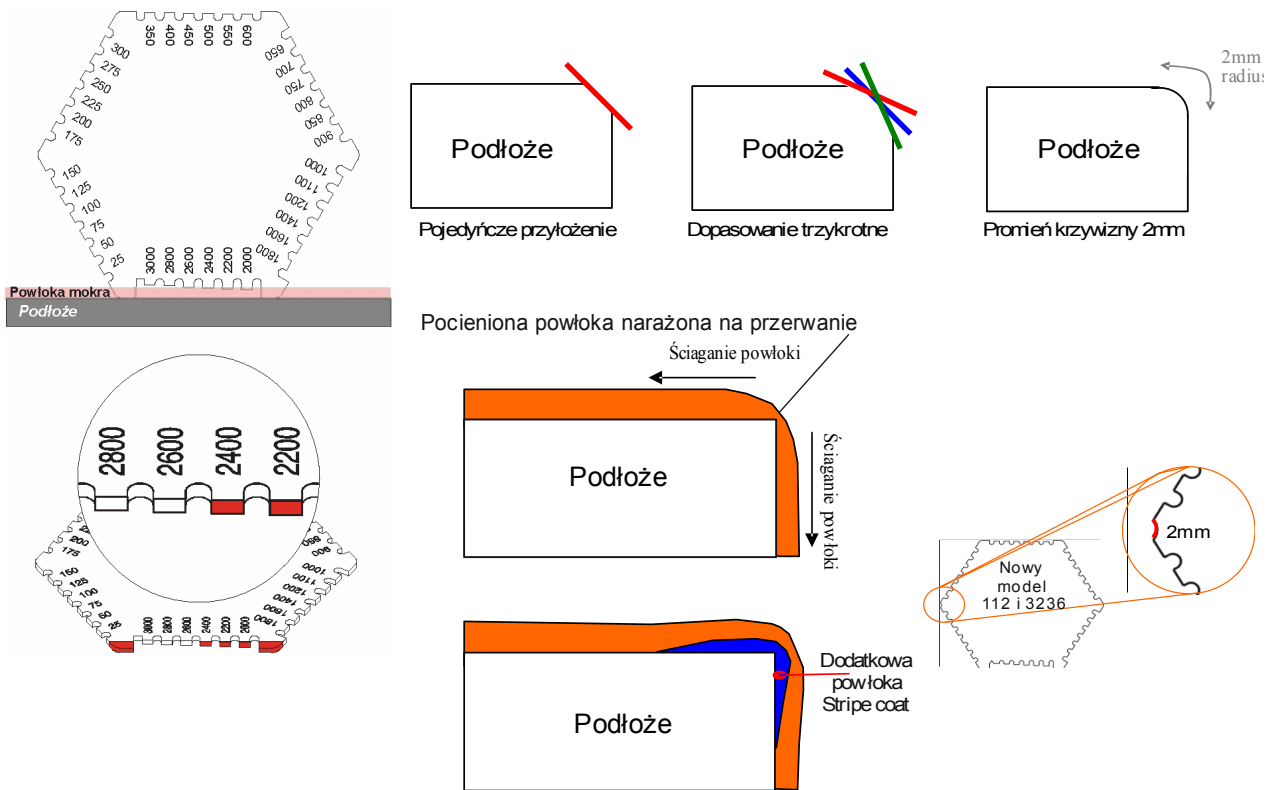

ELCOMETER 112 & 3236

Sześciokątne grzebienie do pomiaru grubości mokrej warstwy farby (WFT)

Model	OPIS	ZAKRES	ODCZYTY	Numer kat.
Elcometer 3236/1	Sześciokątny grzebień do pomiaru grubości mokrej warstwy farby (WFT)	20 - 370µm	20, 30, 40, 50, 60, 70, 80, 90, 100, 110, 120, 130, 150, 170, 190, 210, 230, 250, 270, 290, 310, 330, 350, 370 µm	K003236M201
Elcometer 3236/2	Sześciokątny grzebień do pomiaru grubości mokrej warstwy farby (WFT)	25 - 2000µm	25, 50, 75, 100, 125, 150, 175, 200, 225, 250, 275, 300, 350, 400, 450, 500, 550, 600, 650, 700, 750, 800, 850, 900, 950, 1000, 1100, 1200, 1300, 1400, 1500, 1600, 1700, 1800, 1900, 2000 µm	K003236M002
Elcometer 112/1	Sześciokątny grzebień do pomiaru grubości mokrej warstwy farby (WFT)	25 - 3000µm	25, 50, 75, 100, 125, 150, 175, 200, 225, 250, 275, 300, 350, 400, 450, 500, 550, 600, 650, 700, 750, 800, 850, 900, 1000, 1100, 1200, 1400, 1600, 1800, 2000, 2200, 2400, 2600, 2800, 3000 µm	B112----1B
Elcometer 112/2	Sześciokątny grzebień do pomiaru grubości mokrej warstwy farby (WFT)	1 - 120 mils	1, 2, 3, 4, 5, 6, 7, 8, 9, 10, 11, 12, 14, 16, 18, 20, 22, 24, 26, 28, 30, 32, 34, 36, 38, 40, 45, 50, 55, 60, 70, 80, 90, 100, 110, 120	B112----2B
Elcometer 112	Grzebień jw. aluminiowy	25-3000 µm		B112AL

Opcjonalnie dostępny jest **certyfiakat kalibracji**.

Spełniane normy dla mierników grubości mokrej warstwy Elcometer 112, 115, 154, 3230, 3236, 3238:

Standard	Elcometer Models					
	112	115	154	3230	3236	3238
AS/NZS 1580.107.3	+	+	+	+	+	+
ASTM D 1212-A	-	-	-	+	-	-
ASTM D 4414-A	+	+	-	-	+	+
ISO 2808-1A supersedes BS 3900-C5-7B, ISO 2808-7B	+	+	+	-	+	+
ISO 2808-1B supersedes BS 3900-C5-7A	-	-	-	+	-	-
NF T30-125	+	+	+	+	+	+
US Navy NSI 009-32	+	+	-	-	+	+
US Navy PPI 63101-000	+	+	-	-	+	+

Metoda pomiaru- odczytujemy zakres grubości mokrej warstwy na podziałce grzebienia gdzie zostały ślady po farbie. Grzebienie zostały także wyposażone w zaokrąglenie o promieniu 2mm do sprawdzania i porównania ostrych krawędzi i kątów przed malowaniem..